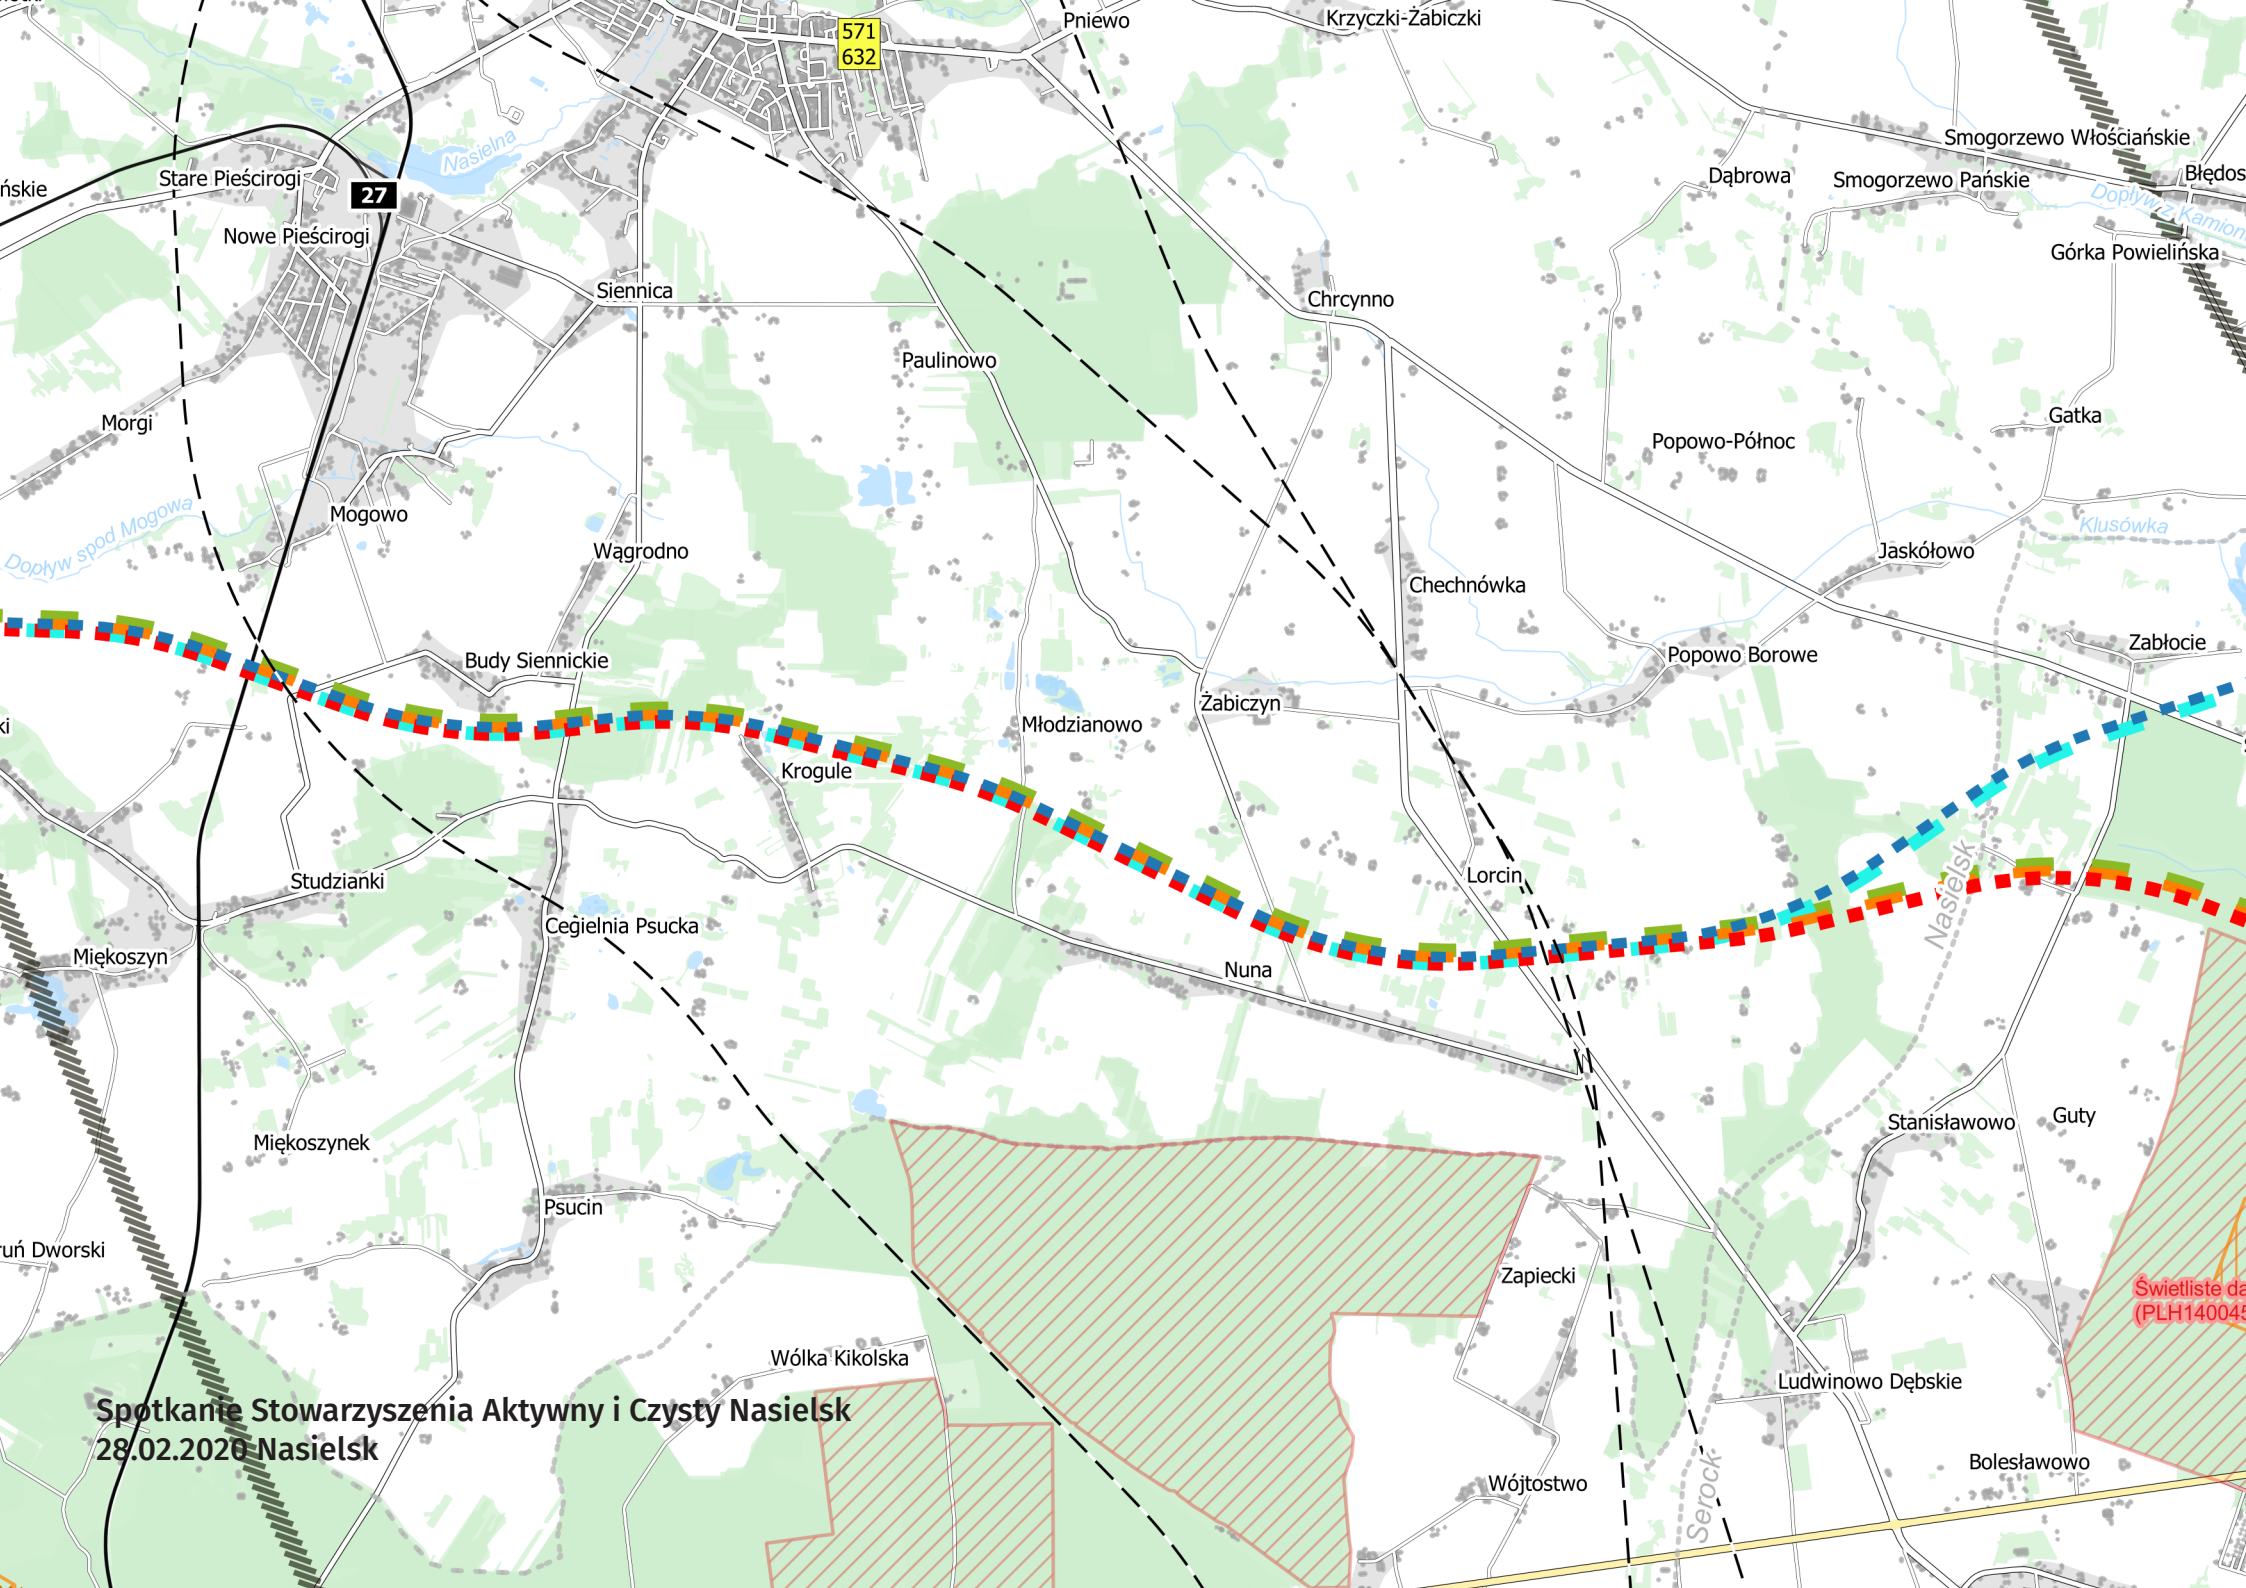

Stara Wrona

Nowa Wrona

Borkowo

Dobra Wola

Adamowo

Józefowo

Omięciny

Popielżyn-Zawady

Żołędowo

Nowosiółki

Andzin

Wiktorowo

Malczyn

Mokrzyce Włościańskie

Stare Pieścirogi

Nowe Pieścirogi

Ruszkowo

Mokrzyce Dworskie

Morgi

Lelewo

Dopływ spod Mogowa

Mogowo

Dębinki

Studziarki

27

571
632

27

Spotkanie Stowarzyszenia Aktywny i Czysty Nasielsk
28.02.2020 Nasielsk

Światliste da
(PLH14004)

Map labels include: Stare Pieścirogi, Nowe Pieścirogi, Siennica, Paulinowo, Chrczynno, Pniewo, Krzyczki-Żabiczki, Dąbrowa, Smogorzewo Pańskie, Smogorzewo Włosciańskie, Błędos, Górką Powielińska, Gatka, Popowo-Pólnoc, Jaskółtowo, Klusówka, Zabłocie, Chechnówka, Popowo Borowe, Żabiczyn, Młodzianowo, Krogule, Lorcin, Nuna, Studzianki, Cegielnia Psucka, Miękoszyn, Miękoszynek, Psucin, Wólka Kikolska, Zapiecki, Ludwinowo Dębskie, Bolesławowo, Wójtostwo, Serock, Nasielsk, Dopytyw spod Mogowa, Nasielna, Dopytyw Kamion, and Dopytyw.