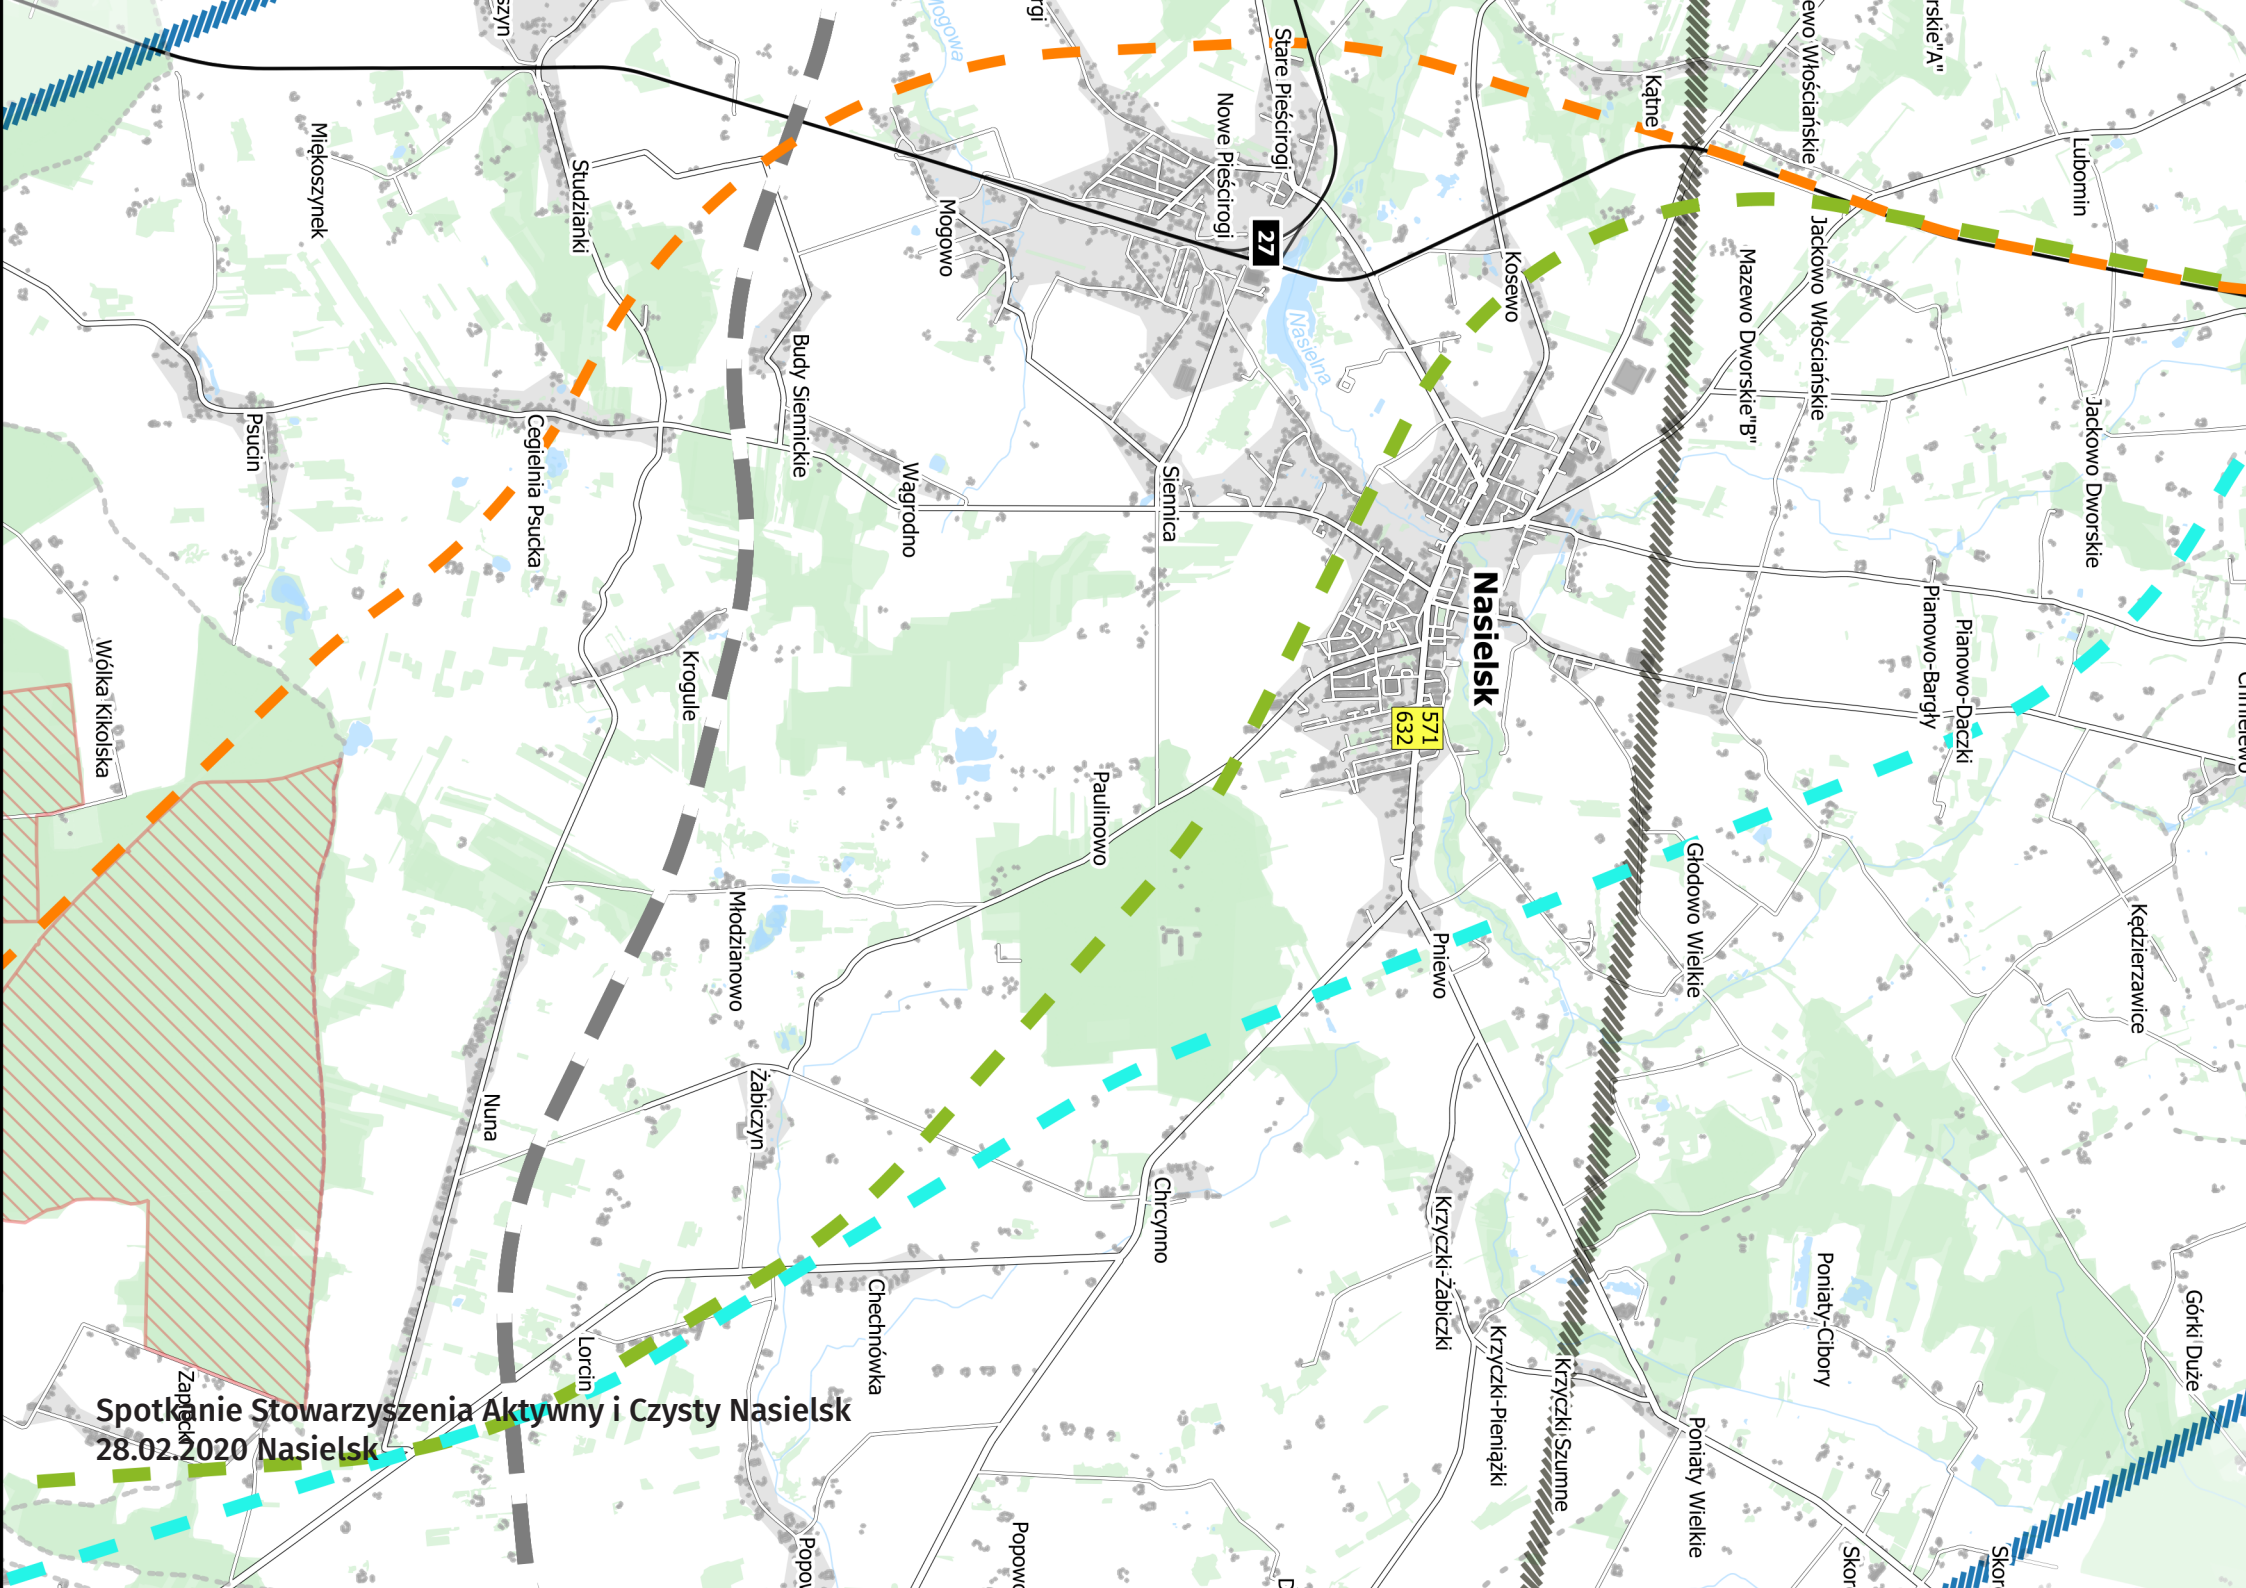

Stara Wrona

Nowa Wrona

Borkowo

Dobra Wola

Adamowo

Józefowo

Omięciny

Popielżyn-Zawady

Żołędowo

Nowosiółki

Andzin

Wiktorowo

Malczyn

Mokrzyce Włościańskie

Stare Pieścirogi

Nowe Pieścirogi

Ruszkowo

Mokrzyce Dworskie

Morgi

Lelewo

Dopływ spod Mogowa

Mogowo

Dębinki

Studziarki

27

571
632

27

Spotkanie Stowarzyszenia Aktywny i Czysty Nasielsk
28.02.2020 Nasielsk

Światliste da
(PLH14004)

Map labels include: Stare Pieścirogi, Nowe Pieścirogi, Siennica, Paulinowo, Chrczynno, Pniewo, Krzyczki-Żabiczki, Dąbrowa, Smogorzewo Pańskie, Smogorzewo Włosciańskie, Błędos, Górką Powielińska, Gatka, Popowo-Pólnoc, Jaskółtowo, Klusówka, Zabłocie, Chechnówka, Popowo Borowe, Żabiczyn, Młodzianowo, Krogule, Lorcin, Nuna, Studzianki, Cegielnia Psucka, Miękoszyn, Miękoszynek, Psucin, Wólka Kikolska, Zapiecki, Ludwinowo Dębskie, Bolesławowo, Wójtostwo, Serock, Nasielsk, Dopytyw spod Mogowa, Nasielna, Dopytyw Kamion, and Dopytyw.